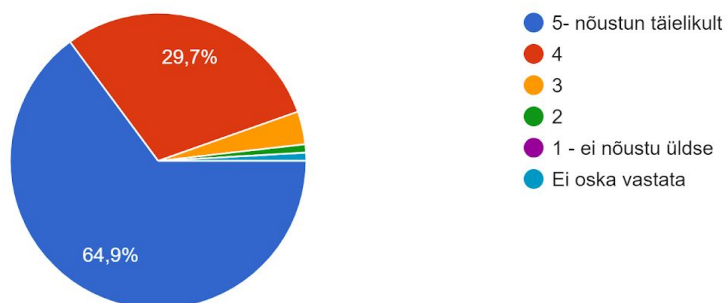

111 vastust

KASVAMIST JA ARENGUT TOETAV KESKKOND

Lapsi kaasatakse kasvukeskkonna kujundamisse ja kokkulepete loomisesse

111 vastust

Lasteaiapere liikmeid ühendab oma lasteaia tunne

111 vastust

Kujundatakse tervislikke eluviise (sh pööratakse tähelepanu tervislikule toitumisele, hügieenile, õuesviibimisele)

111 vastust

JUHTIMINE

Lasteaia personal on professionaalne ja arengule orienteeritud

111 vastust

Juhtimine on avatud, innustav, kaasav, ja õiglane ning lasteaia juhtkond on heaks eeskujuks kogu lasteaiapererele