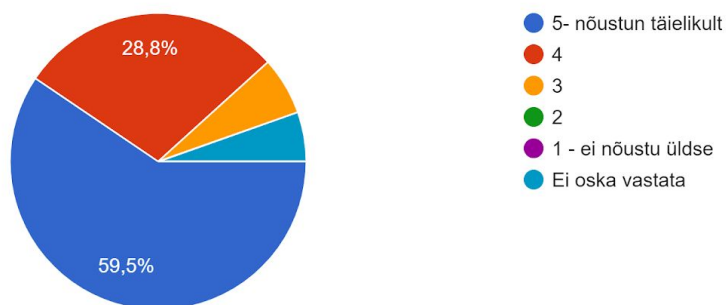

111 vastust

KASVAMIST JA ARENGUT TOETAV KESKKOND

Lapsi kaasatakse kasvukeskkonna kujundamisse ja kokkulepete loomisesse

111 vastust

Lasteaiapere liikmeid ühendab oma lasteaia tunne

111 vastust

Kujundatakse tervislikke eluviise (sh pööratakse tähelepanu tervislikule toitumisele, hügieenile, õuesviibimisele)

111 vastust

JUHTIMINE

Lasteaia personal on professionaalne ja arengule orienteeritud

111 vastust

Juhtimine on avatud, innustav, kaasav, ja õiglane ning lasteaia juhtkond on heaks eeskujuks kogu lasteaiapererele