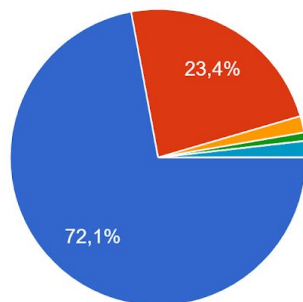

111 vastust

LASTEIAIA VÄÄRTUSED

Lasteiaias väärtustatakse avatust

111 vastust

- 5- nõustun täielikult
- 4
- 3
- 2
- 1 - ei nõustu üldse
- Ei oska vastata

Lasteiaias väärtustatakse koostööd

111 vastust

- 5- nõustun täielikult
- 4
- 3
- 2
- 1 - ei nõustu üldse
- Ei oska vastata