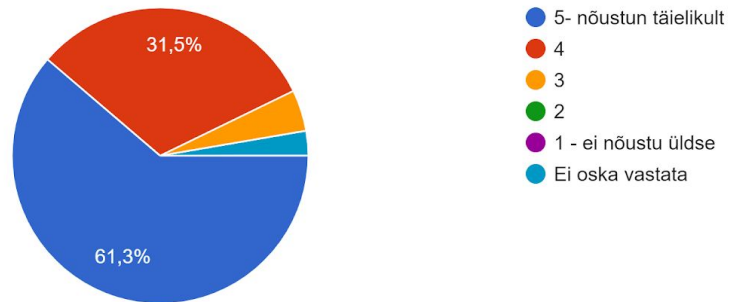

KOOSTÖÖ JA HEAD SUHTED

Lapsed, õpetajad jt lasteaia töötajad ning lapsevanemad juhivad ja/või on kaasatud erinevatesse lasteaia projektidesse ning arendustöösse

111 vastust