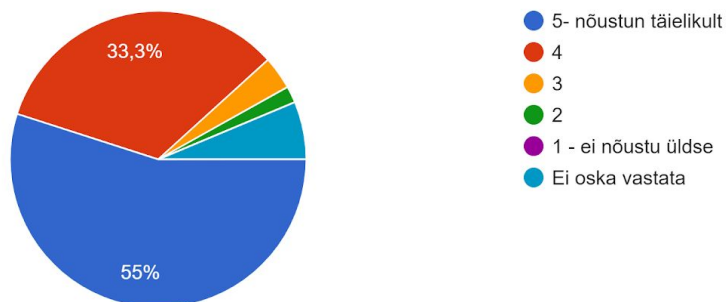

Juhtimine on avatud, innustav, kaasav, ja õiglane ning lasteaia juhtkond on heaks eeskujuks kogu lasteaiapererele

111 vastust