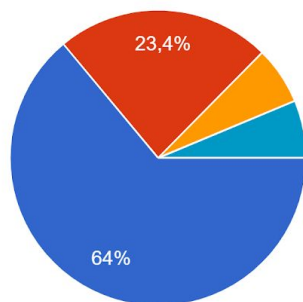

Lasteiaias väärtustatakse tervist

111 vastust

- 5- nõustun täielikult
- 4
- 3
- 2
- 1 - ei nõustu üldse
- Ei oska vastata

Lasteaias väärtustatakse ettevõtlikkust

111 vastust

- 5- nõustun täielikult
- 4
- 3
- 2
- 1 - ei nõustu üldse
- Ei oska vastata