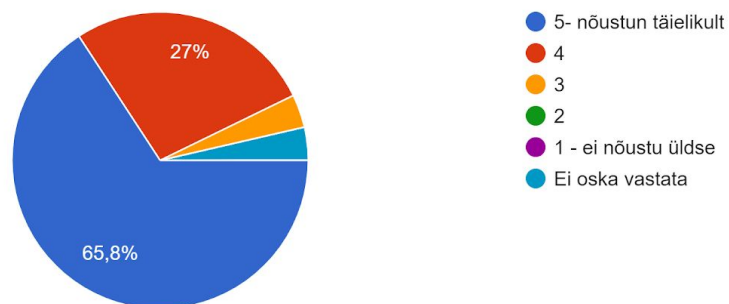

Lastevanemate küsimustik 2019

Minu laps/ lapsed käivad

111 vastust

LAPSE ARENGULINE VAJADUS

Lasteaias kasutatakse meetodeid, mis soodustavad laste isetegemist, avastamist ja katsetamist

111 vastust

Lastes kujundatakse loovust, algatusvõimet, ettvõtlikust ja vastutustunnet

111 vastust

Lasteaias pööratakse tähelepanu laste sotsiaalsete oskuste (sh kommunikatiivsete, väljendus- ja arutlusoskuste) arendamisele

111 vastust

Lasteaias selgitatakse välja iga lapse individuaalsed vajadused ning arvestatakse nendega õppe- ja kasvatustegevuses