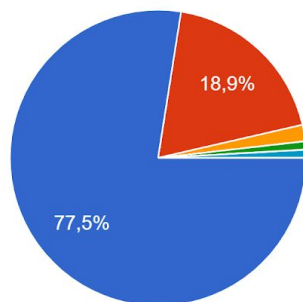

Lasteiaias väärtustatakse tervist

111 vastust

- 5- nõustun täielikult
- 4
- 3
- 2
- 1 - ei nõustu üldse
- Ei oska vastata