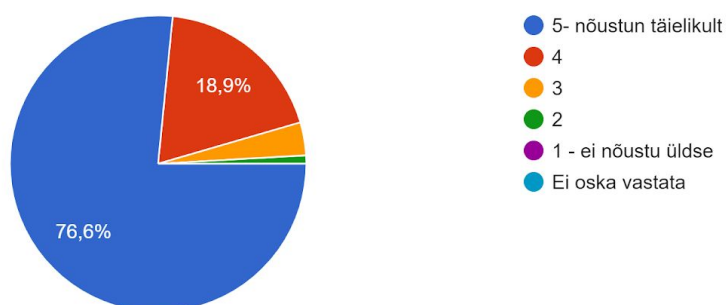

111 vastust

KASVAMIST JA ARENGUT TOETAV KESKKOND

Lapsi kaasatakse kasvukeskkonna kujundamisse ja kokkulepete loomisesse

111 vastust

Lasteaiapere liikmeid ühendab oma lasteaia tunne

111 vastust

Kujundatakse tervislikke eluviise (sh pööratakse tähelepanu tervislikule toitumisele, hügieenile, õuesviibimisele)

111 vastust

JUHTIMINE

Lasteaia personal on professionaalne ja arengule orienteeritud

111 vastust

Juhtimine on avatud, innustav, kaasav, ja õiglane ning lasteaia juhtkond on heaks eeskujuks kogu lasteaiapererele