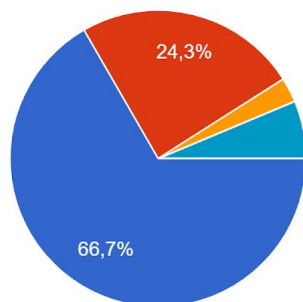

Lasteaias väärtustatakse järjepidevust

111 vastust

- 5- nõustun täielikult
- 4
- 3
- 2
- 1 - ei nõustu üldse
- Ei oska vastata