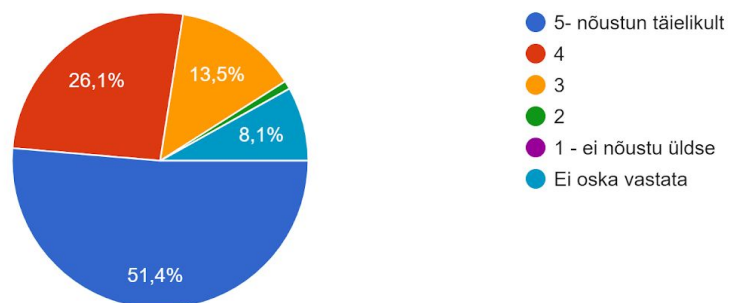

Lastevanemate küsimustik 2019

Minu laps/ lapsed käivad

111 vastust

LAPSE ARENGULINE VAJADUS

Lasteaias kasutatakse meetodeid, mis soodustavad laste isetegemist, avastamist ja katsetamist

111 vastust

Lastes kujundatakse loovust, algatusvõimet, ettvõtlikust ja vastutustunnet

111 vastust

Lasteaias pööratakse tähelepanu laste sotsiaalsete oskuste (sh kommunikatiivsete, väljendus- ja arutlusoskuste) arendamisele

111 vastust

Lasteaias selgitatakse välja iga lapse individuaalsed vajadused ning arvestatakse nendega õppe- ja kasvatustegevuses

111 vastust

KASVAMIST JA ARENGUT TOETAV KESKKOND

Lapsi kaasatakse kasvukeskkonna kujundamisse ja kokkulepete loomisesse

111 vastust

Lasteaiapere liikmeid ühendab oma lasteaia tunne

111 vastust

Kujundatakse tervislikke eluviise (sh pööratakse tähelepanu tervislikule toitumisele, hügieenile, õuesviibimisele)