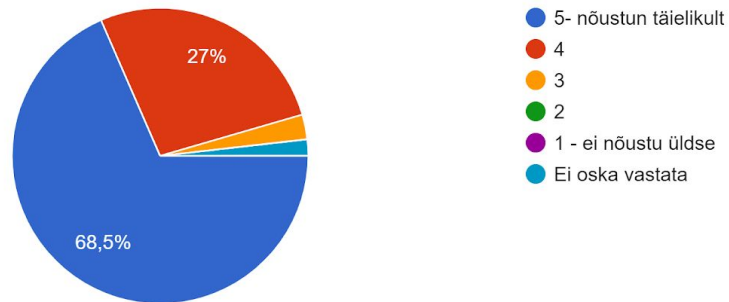

Lastevanemate küsimustik 2019

Minu laps/ lapsed käivad

111 vastust

LAPSE ARENGULINE VAJADUS

Lasteaias kasutatakse meetodeid, mis soodustavad laste isetegemist, avastamist ja katsetamist

111 vastust

Lastes kujundatakse loovust, algatusvõimet, ettvõtlikust ja vastutustunnet

111 vastust

Lasteaias pööratakse tähelepanu laste sotsiaalsete oskuste (sh kommunikatiivsete, väljendus- ja arutlusoskuste) arendamisele

111 vastust

Lasteaias selgitatakse välja iga lapse individuaalsed vajadused ning arvestatakse nendega õppe- ja kasvatustegevuses