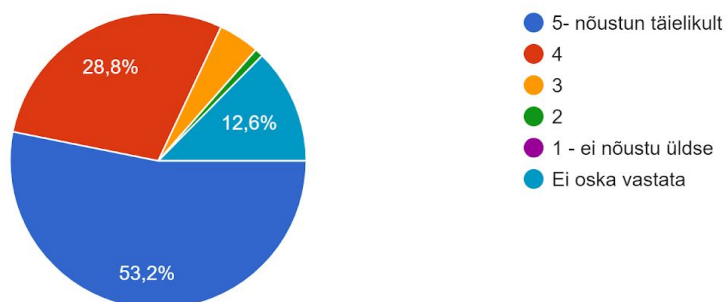

Lastevanemate küsimustik 2019

Minu laps/ lapsed käivad

111 vastust

LAPSE ARENGULINE VAJADUS

Lasteaias kasutatakse meetodeid, mis soodustavad laste isetegemist, avastamist ja katsetamist

111 vastust

Lastes kujundatakse loovust, algatusvõimet, ettvõtlikust ja vastutustunnet

111 vastust

Lasteaias pööratakse tähelepanu laste sotsiaalsete oskuste (sh kommunikatiivsete, väljendus- ja arutlusoskuste) arendamisele

111 vastust

Lasteaias selgitatakse välja iga lapse individuaalsed vajadused ning arvestatakse nendega õppe- ja kasvatustegevuses

111 vastust

KASVAMIST JA ARENGUT TOETAV KESKKOND

Lapsi kaasatakse kasvukeskkonna kujundamisse ja kokkulepete loomisesse

111 vastust

Lasteaiapere liikmeid ühendab oma lasteaia tunne

111 vastust

Kujundatakse tervislikke eluviise (sh pööratakse tähelepanu tervislikule toitumisele, hügieenile, õuesviibimisele)