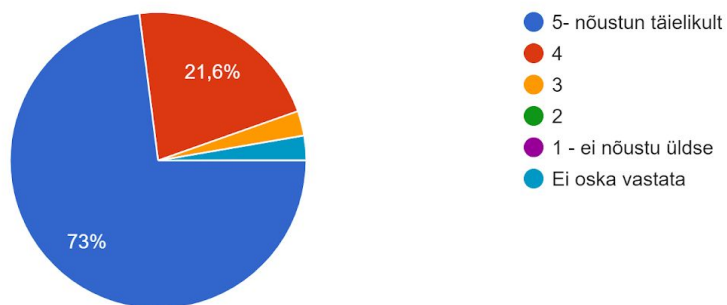

Lastevanemate küsimustik 2019

Minu laps/ lapsed käivad

111 vastust

LAPSE ARENGULINE VAJADUS

Lasteaias kasutatakse meetodeid, mis soodustavad laste isetegemist, avastamist ja katsetamist

111 vastust

Lastes kujundatakse loovust, algatusvõimet, ettvõtlikust ja vastutustunnet

111 vastust

Lasteaias pööratakse tähelepanu laste sotsiaalsete oskuste (sh kommunikatiivsete, väljendus- ja arutlusoskuste) arendamisele

111 vastust

Lasteaias selgitatakse välja iga lapse individuaalsed vajadused ning arvestatakse nendega õppe- ja kasvatustegevuses