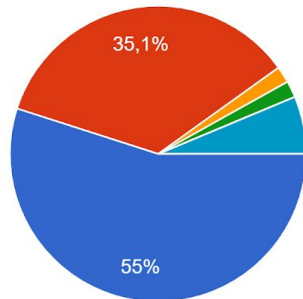

111 vastust

KOOSTÖÖ JA HEAD SUHTED

Lapsed, õpetajad jt lasteaia töötajad ning lapsevanemad juhivad ja/või on kaasatud erinevatesse lasteaia projektidesse ning arendustöösse

111 vastust

Kõikide osapoolte vahel toimib avatud ja lugupidav suhtlemine

111 vastust

LASTEIAIA VÄÄRTUSED

Lasteiaias väärtustatakse avatust

111 vastust

- 5- nõustun täielikult
- 4
- 3
- 2
- 1 - ei nõustu üldse
- Ei oska vastata

Lasteiaias väärtustatakse koostööd

111 vastust

- 5- nõustun täielikult
- 4
- 3
- 2
- 1 - ei nõustu üldse
- Ei oska vastata