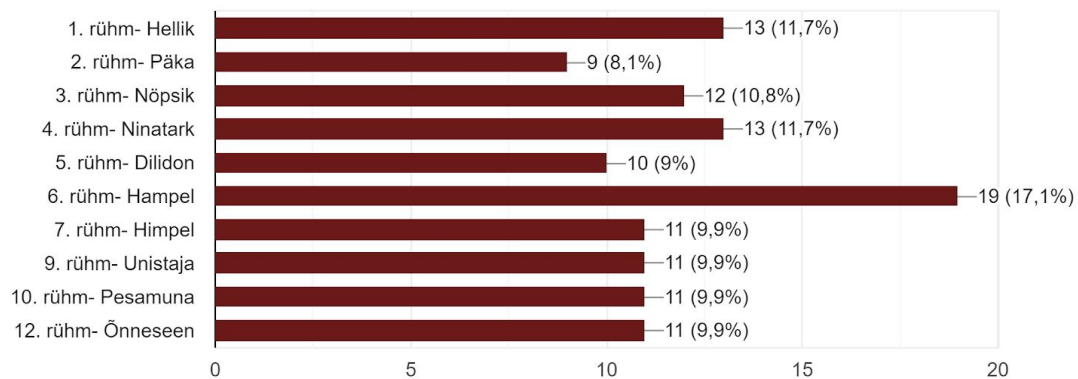

Lastevanemate küsimustik 2019

Minu laps/ lapsed käivad

111 vastust

LAPSE ARENGULINE VAJADUS

Lasteaias kasutatakse meetodeid, mis soodustavad laste isetegemist, avastamist ja katsetamist

111 vastust

Lastes kujundatakse loovust, algatusvõimet, ettvõtlikust ja vastutustunnet

111 vastust

Lasteaias pööratakse tähelepanu laste sotsiaalsete oskuste (sh kommunikatiivsete, väljendus- ja arutlusoskuste) arendamisele

111 vastust

Lasteaias selgitatakse välja iga lapse individuaalsed vajadused ning arvestatakse nendega õppe- ja kasvatustegevuses