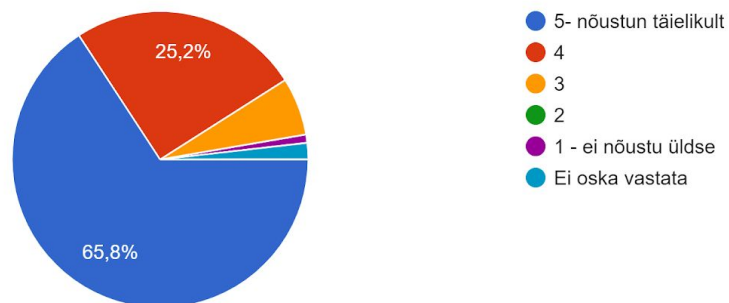

111 vastust

KOOSTÖÖ JA HEAD SUHTED

Lapsed, õpetajad jt lasteaia töötajad ning lapsevanemad juhivad ja/või on kaasatud erinevatesse lasteaia projektidesse ning arendustöösse

111 vastust

Kõikide osapoolte vahel toimib avatud ja lugupidav suhtlemine

111 vastust

LASTEIAIA VÄÄRTUSED

Lasteiaias väärtustatakse avatust

111 vastust

- 5- nõustun täielikult
- 4
- 3
- 2
- 1 - ei nõustu üldse
- Ei oska vastata

Lasteiaias väärtustatakse koostööd

111 vastust

- 5- nõustun täielikult
- 4
- 3
- 2
- 1 - ei nõustu üldse
- Ei oska vastata